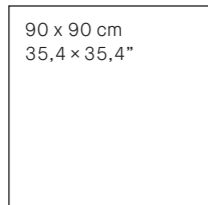

Shiny (SH)

Decors / Decorados

Silver

Silver

Silver

Dimensions / Dimensiones

**NEW**

33,3 × 100 cm  
13,11 × 39,3"

Dimensions / Dimensiones

60 × 120 cm  
23,6 × 47,2"

15 patterns  
Shade variation: V1  
Thickness: 11,5mm

90 × 90 cm  
35,4 × 35,4"

15 patterns  
Shade variation: V1  
Thickness: 11,5mm

D. GIOIA

30 × 30 cm  
11,8 × 11,8"

polished

Decorados / Decors

Silver Gold

Dimensions / Dimensiones

90 x 90 cm  
35,4 x 35,4"

15 patterns

60 x 120 cm  
23,6 x 47,2"

15 patterns

Dimensions / Dimensiones

30 x 30 cm  
11,8 x 11,8"

References / Referencias

References / Referencias	Price code
19662 D. GIOIA SILVER/5/EP	U49
19661 D. GIOIA GOLD/5/EP	U49

22314 L.ALUMINUM/120/SHINE U44 (0,5x120 cm - 0,19x47,2 ")