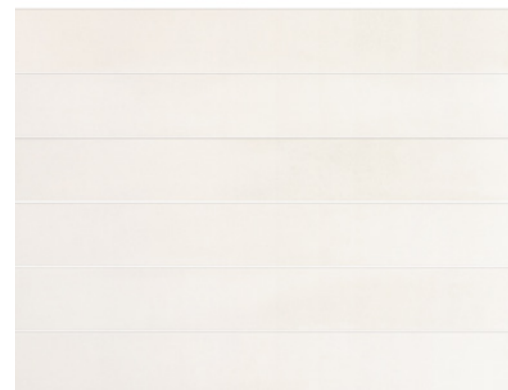

WHITE SANDS 5X40 31929 EQ-5