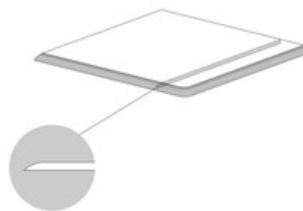

PELDAÑO ROMO

SP2052 | 20x120 / 8"x48"
SP2053 | 30x120 / 12"x48"

PELDAÑO ANGULO ROMO

SP2054 | 20x120 / 8"x48"
SP2058 | 30x120 / 12"x48"

PELDAÑO GRADONE RECTO

SP2093 | 20x120 / 8"x48"
SP2092 | 30x120 / 12"x48"