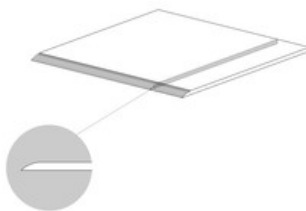

NORDIK OAK
G.90 | PORCELANICO |
Rectificado.

NORDIK OAK ANTISLIP
G.90 | PORCELANICO |
Rectificado.

NORDIK MAPLE ANTISLIP
G.90 | PORCELANICO |
Rectificado.

Peldaños Técnicos

Porcelánico

RODAPIÉ

SP2019 | 20x120 / 8"x48"
SP2019 | 10x60 / 4"x24"

PELDAÑO ROMO

SP2052 | 20x120 / 8"x48"
SP2053 | 30x120 / 12"x48"

PELDAÑO ANGULO ROMO

SP2054 | 20x120 / 8"x48"
SP2058 | 30x120 / 12"x48"

PELDAÑO GRADONE RECTO

SP2093 | 20x120 / 8"x48"
SP2092 | 30x120 / 12"x48"