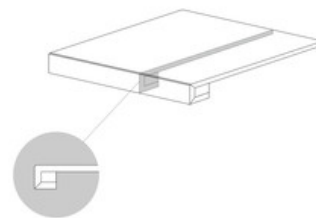

PELDAÑO ROMO

SP2052 | 20x120 / 8"x48"
SP2053 | 30x120 / 12"x48"

PELDAÑO ANGULO ROMO

SP2054 | 20x120 / 8"x48"
SP2058 | 30x120 / 12"x48"

PELDAÑO GRADONE RECTO

SP2093 | 20x120 / 8"x48"
SP2092 | 30x120 / 12"x48"