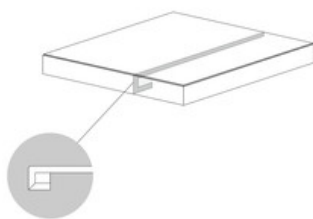

PELDAÑO ROMO

SP2052 | 20x120 / 8"x48"
SP2053 | 30x120 / 12"x48"

PELDAÑO ANGULO ROMO

SP2054 | 20x120 / 8"x48"
SP2058 | 30x120 / 12"x48"

PELDAÑO GRADONE RECTO

SP2093 | 20x120 / 8"x48"
SP2092 | 30x120 / 12"x48"