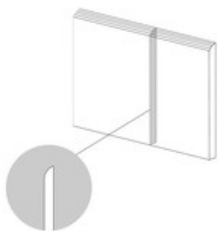

Peldaños Técnicos

Porcelánico

RODAPIÉ

SP2019 | 20x120 / 8"x48"
SP2019 | 10x60 / 4"x24"